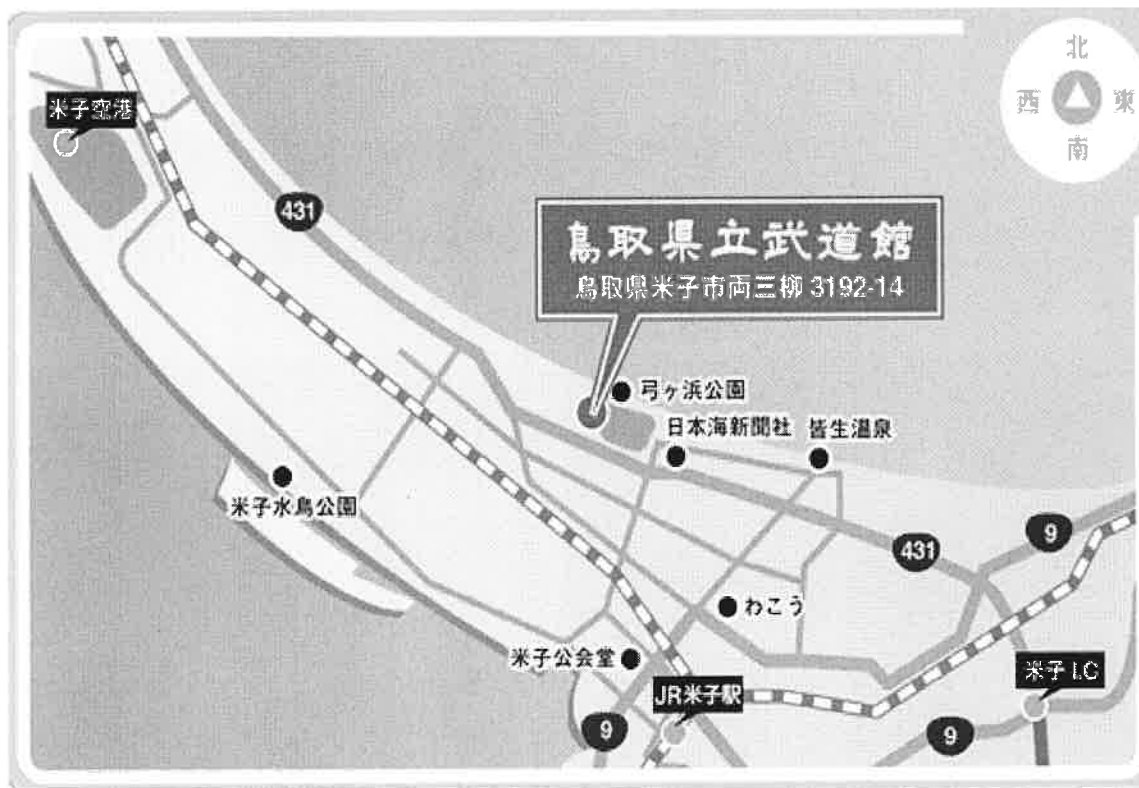

鳥取県立武道館

〒683-0853 鳥取県米子市両三柳 3192-14
TEL 0859-24-9300

【交通案内】

- ・ JR 米子駅より車で約 15 分。
- ・ 米子空港より車で約 15 分。
- ・ JR 米子駅前より上福原三柳線、住宅団地・鉄鋼センター行に乗車し、『自衛隊正門前』下車。その後徒歩で約 7 分。
- ・ 米子自動車道『米子 I.C』より車で約 15 分。