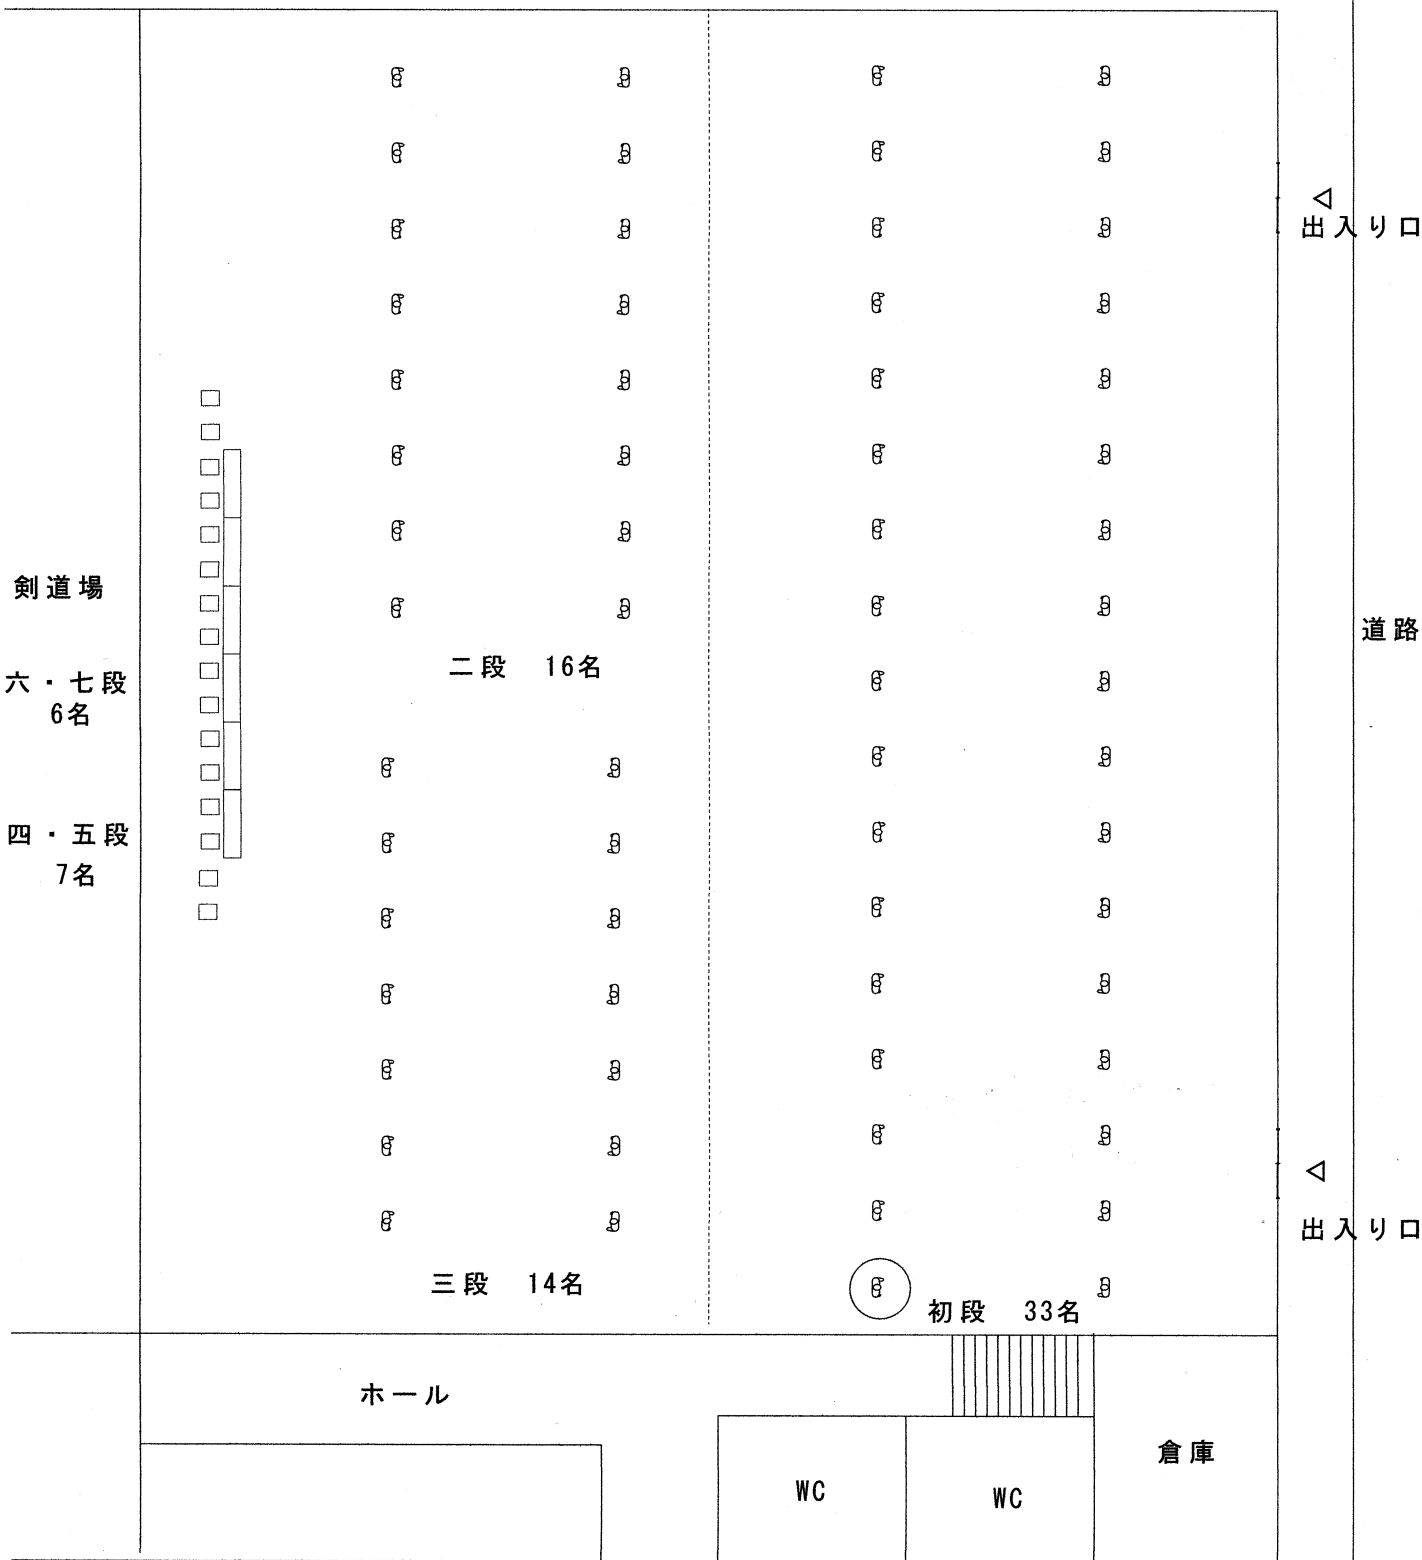

駐車場

道路

道路

剣道場
六・七段
6名

四・五段
7名

二段 16名

三段 14名

初段 33名

ホール

WC

WC

倉庫

△
出入り口

道路

△
出入り口

※ 四・五段、六段・七段は剣道場にて行います。

R4年7月31日 日本剣道形講習会レイアウト案
福岡第一高校（第一薬科大学） 体育館1階