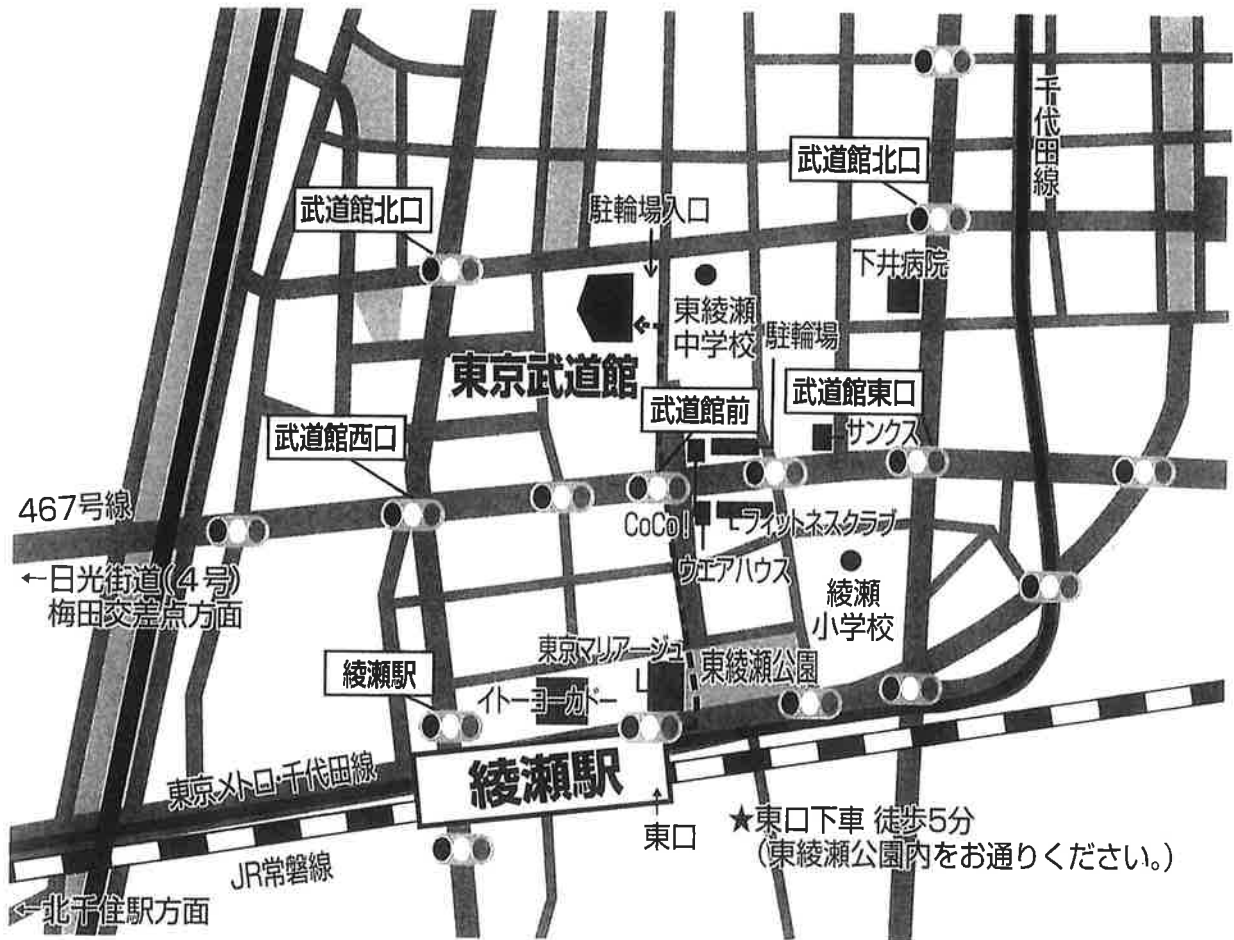

東京武道館

住所 〒120-0005
東京都足立区綾瀬3-20-1
電話 03-5697-2111 (代)

案内図