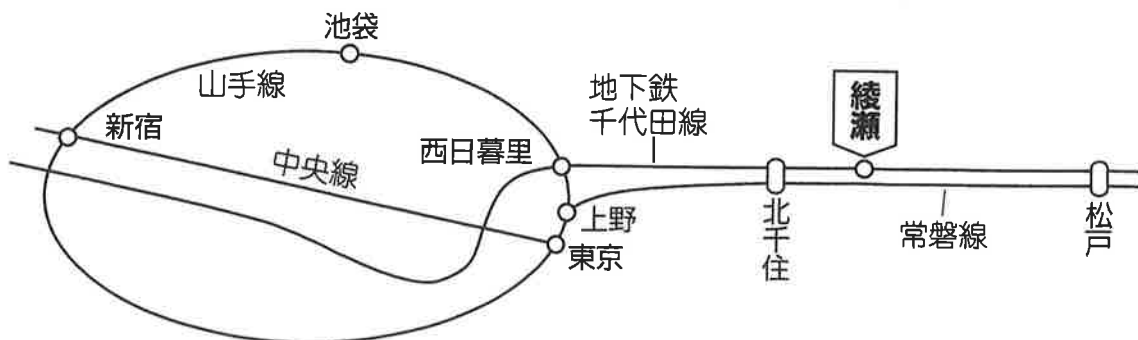

【交通案内】 ○JR山手線・京浜東北線「西日暮里」駅 乗換え
○東京メトロ千代田線「綾瀬」駅下車 東口より徒歩5分