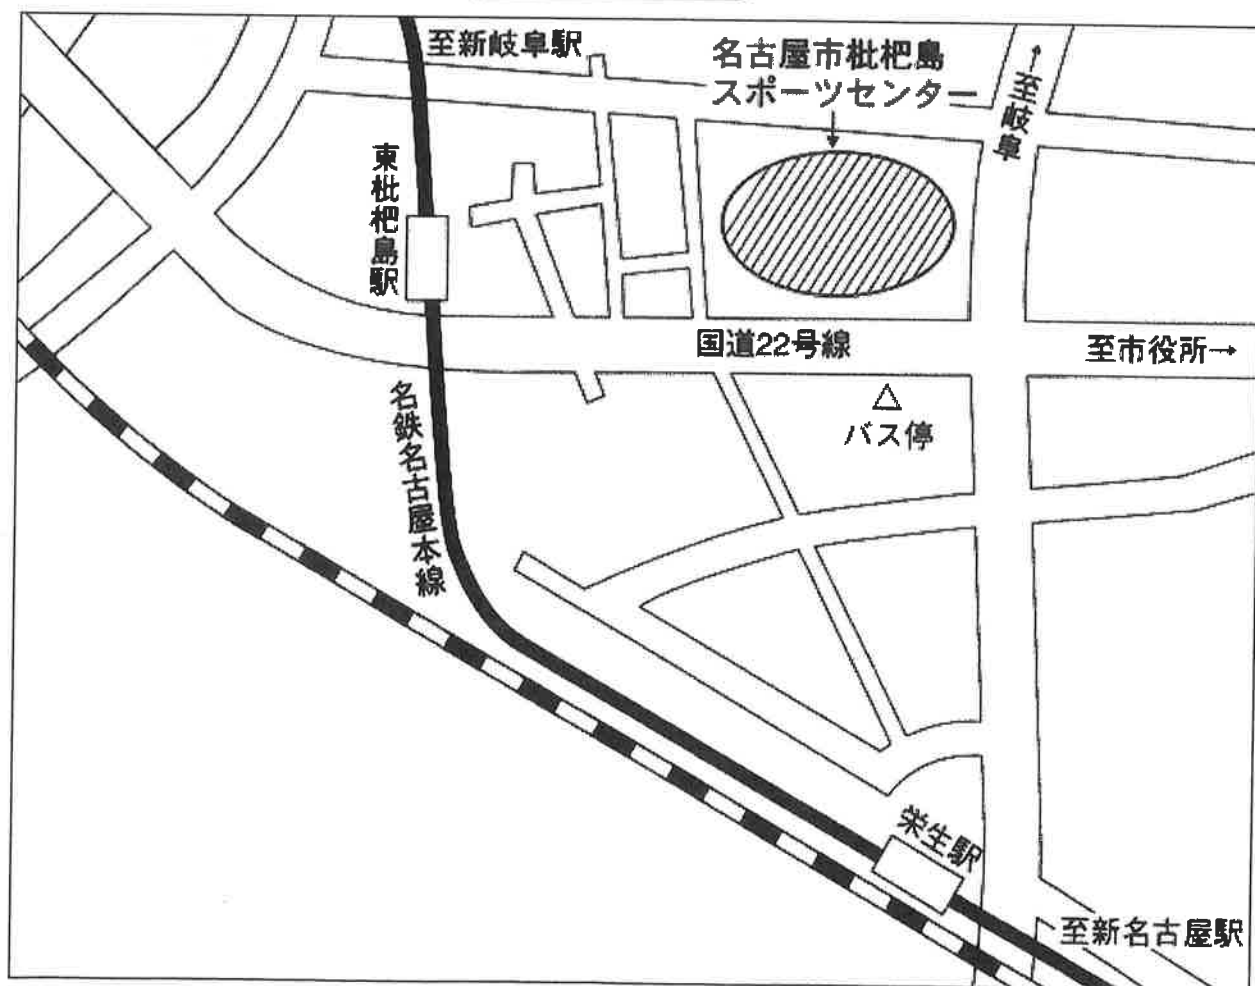

剣道七・六段審査会会場案内図

名古屋市枇杷島スポーツセンター

住所 〒451-0053

愛知県名古屋市西区枇杷島 1-1-2

*下記案内図参照

電話 052-532-4121

交通 ●名鉄 名古屋本線 「東枇杷島駅」下車 徒歩約5分
名古屋本線 「栄生駅」下車 徒歩約10分

●市バス 各駅11系統 名古屋駅←→名古屋駅
各駅26系統 名古屋→(押切)→平田住宅
各駅29 名古屋駅←→名古屋駅
栄27(西巡回) 栄←→栄

いずれも「枇杷島スポーツセンター」下車 すぐ

交通案内図

※なお、受審者の方は会場の駐車台数が少ないことと、付近の違法駐車による苦情のことから車の利用はご遠慮ください。